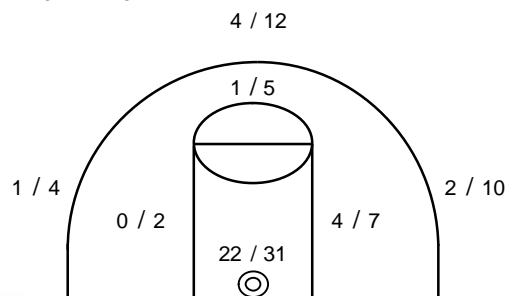

Αναλογία Πόντων:

Εντός Πεδιάς:

\*Ranking=Ι ιοντοι+Ριμππασουντ+Ασιστ+Κλεψίματα+Τάπτες-Αστοχα σουτ-Λάθη (Συμ/χη>7min.)