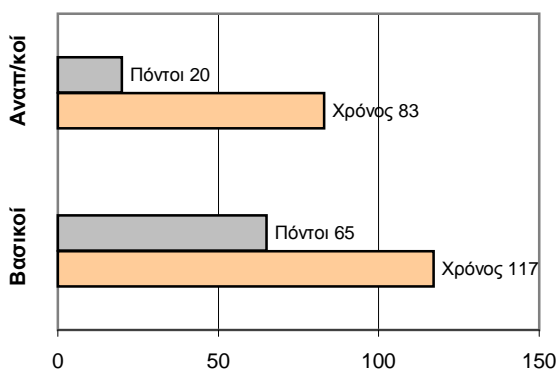

ΤΕΛΙΚΟ ΣΚΟΡ

Ερμής Πειραιά **85 - 63** Φοίνικας Αγ. Σοφίας

Διαιτητές: Γαρίνη- Αλεβίζος

Ανά περίοδο:	1η	2η	3η	4η
Ερμής Πειραιά	19	15	19	32
Φοίνικας Αγ. Σ.	9	10	26	18

Τέλος περιόδου	1η	2η	3η	4η
Ερμής Πειραιά	19	34	53	85
Φοίνικας Αγ. Σ.	9	19	45	63

Προπονητής: Αυγουλής Ν.- Αλεξανδρόπουλος Π.
Ερμής Πειραιά

Αιφνιδιασμοί: 8 / 13

# Παίχτης	Συμ/γή (min)	Π	Ελ. Β.	2π	3π	Ριμπ.		Ασ	Κλ	Λ	Ταπ	Φάουλ		Rkg*
						Α	Ε					+	-	
4 Τσανάκας Α.	18	0	0 / 0	0 / 0	0 / 1	4	1	7	1	1	0	1	0	11
5 Καρατζής Θ.	23	17	4 / 8	5 / 5	1 / 3	5	4	0	1	1	0	5	0	20
6 Μαστρογεωργίου Μ.	16	8	0 / 0	1 / 2	2 / 3	2	0	0	0	0	0	1	1	8
7 Βλαχάκης Χ.	30	16	3 / 3	5 / 8	1 / 6	2	0	4	1	0	0	4	2	15
8 Σέρρης Ι.	3	0	0 / 0	0 / 0	0 / 1	0	0	0	0	0	0	0	0	-
9 Ραλλάτος Γ.	21	13	1 / 1	6 / 8	0 / 1	6	2	2	0	1	0	2	4	19
10 Μοναχός Ε.	19	8	0 / 0	4 / 8	0 / 1	4	3	0	1	1	1	0	1	11
11 Δαλμυράς Κ.	27	16	0 / 0	5 / 9	2 / 7	1	1	2	5	2	0	2	3	14
12 Σιμπιάν Μ.	3	2	2 / 2	0 / 1	0 / 0	0	2	0	0	0	0	1	0	-
13 Κουφογιαννίδης Ορ.	0	0	0 / 0	0 / 0	0 / 0	0	0	0	0	0	0	0	0	-
14 Σκιαθίτης Μ.	16	3	0 / 0	0 / 2	1 / 2	0	0	1	0	0	0	0	4	1
15 Μαργέτης Χ.	24	2	0 / 0	1 / 2	0 / 1	4	0	1	1	3	0	0	2	3
Ομαδικά						2	0			2		0	0	
ΣΥΝΟΛΟ:	200	85	10 / 14	27 / 45	7 / 26	30	13	17	10	11	1	16	17	104
			71%	60%	27%									

Αναλογία Πόντων: